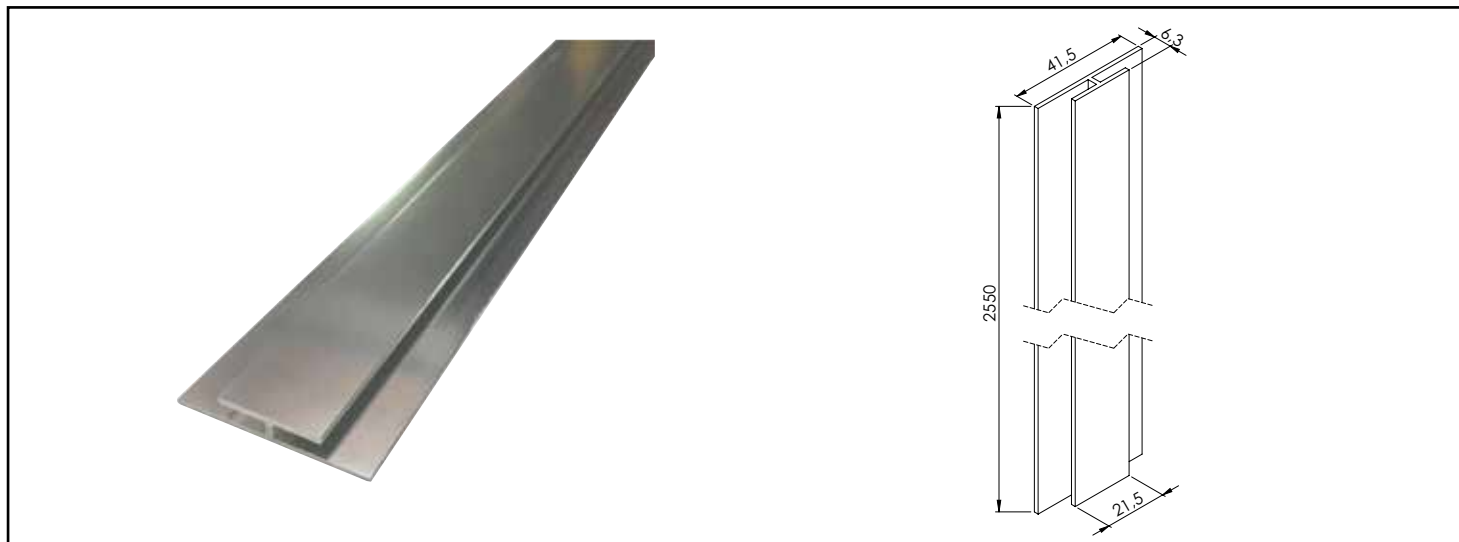

Référence : **204011406**

# PROFILÉ JONCTION PANNEAUX MURAUX - HAUTEUR : 2,55 M - FINITION CHROMÉ BRILLANT

**ASSURE LA JONCTION DES DEUX PANNEAUX D'UNE MANIÈRE RAPIDE ET FACILE.**

**GARANTIE UNE ÉTANCHÉITÉ ABSOLUE.**

**PERMET DE CACHER D'ÉVENTUELLES IMPERFECTIONS SUITE À UNE DÉCOUPE DES PANNEAUX.**

<b>CARACTÉRISTIQUES</b>	<p>Profilé de jonction en aluminium pour panneaux muraux.                  Finition chromé brillant.                  Hauteur : 2,55 m                  Assure la jonction des deux panneaux d'une manière rapide et facile.                  Garantie une étanchéité absolue.                  Permet de cacher d'éventuelles imperfections suite à une découpe des panneaux.</p>
<b>COMPATIBILITÉ</b>	<p>A installer avec des panneaux muraux dans une douche, dans un logement neuf ou en rénovation.</p>
<b>SPECIFICATIONS D'INSTALLATION</b>	<p>Permet l'équipement sanitaire des salles de bains et cuisine.</p>
<b>PRESCRIPTION DE POSE</b>	<p>N'est pas adapté pour une application autre que celle décrite ci-dessus. Notre garantie porte sur les défauts de matière ou de fabrication et s'applique dans les conditions définies par le fabricant. La garantie ne couvre pas les consommables, l'usure normale, les pièces mobiles, les dommages dus aux chocs, au gel, le défaut d'entretien régulier et approprié, à l'usage de produits d'étanchéité non ACS type filasse (notamment sur les raccords mécaniques), de produits d'entretien trop agressifs ou de traitements de l'eau inadaptés, à la présence de corps étrangers véhiculés par l'eau (limaille, sable, calcaire, etc...) la mise en oeuvre non conforme aux règles de l'art, avis et fiche technique et aux DTU.</p> <p>Finition chromé brillant.                  Hauteur : 2,55 m                  Assure la jonction des deux panneaux d'une manière rapide et facile.                  Garantie une étanchéité absolue.                  Permet de cacher d'éventuelles imperfections suite à une découpe des panneaux.</p>